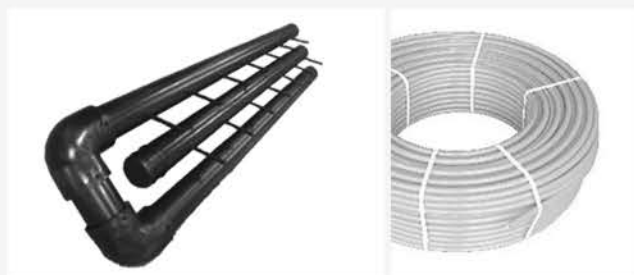

SKŁADY „ŻELIWIARZ”

4. 420. I. CENNIK PODSTAWOWY SIECI CIEPŁOWNICZE KAN FOOTBALL OPIS SYSTEMU B

EDYCJA I 2013. STAN NA DZIEŃ 2013.02.01

W skład systemu KAN-therm Football wchodzi:

- tworzywowy kolektor segmentowy KAN-therm Football

- Rury grzewcze wykonane z polietylenu
- Listwy tworzywowe do mocowania rur

- Szpilki do mocowania listew tworzywowych

INFORMACJE TECHNICZNE ORAZ WYCENY INWESTYCYJNE U NASZYCH DORADCÓW

USŁUGI

TRANSPORTOWE